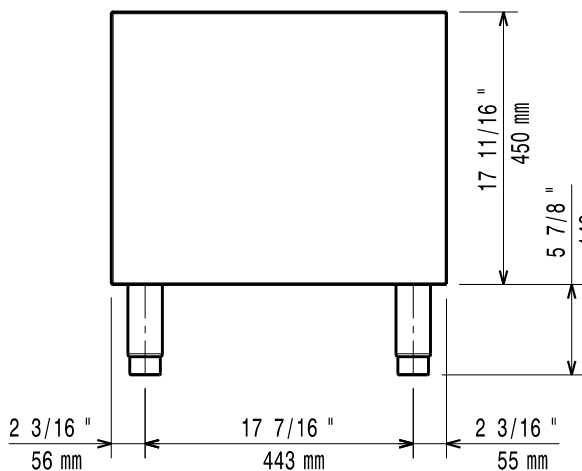

Fronte

Lato

Alto

Informazioni chiave

Dimensioni esterne, larghezza:

371112 (E7BAND0000) 400 mm

Dimensioni esterne, profondità: 550 mm

Dimensioni esterne, altezza: 600 mm

Peso netto: 10 kg

Accessori opzionali